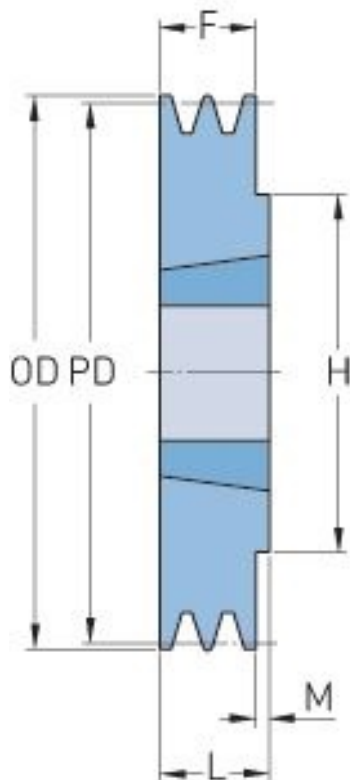

PHP 1SPZ90TB

Roztečný průměr (mm)	90
Vnější průměr (mm)	94
Typ řemenice	1
Číslo pouzdra	1210
Min. vnitřní průměr (mm)	11
Max. vnitřní průměr (mm)	32
F (mm)	16
G (mm)	-
K (mm)	-
L (mm)	25
M (mm)	9
H (mm)	75
Hmotnost (kg)	0.7